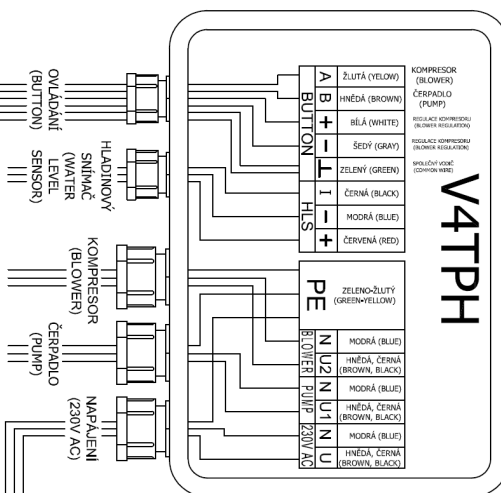

Whirlpool components

TM50

NAPÁJENÍ-VÝSTUP DO HLAVNÍ ELEKTRONIKY (230V AC - OUT TO MAIN CONTROL)

NAPÁJENÍ-VSTUP (230V AC - IN)

SAPHO Hydro&Air s.r.o., Mělnická 87, 250 65 Bořanovice, Pakoměřice, Czech Republic
 tel.: +420 283 090 759, +420 283 090 776, fax: +420 283 090 771, email: info@hydromasaze.cz
 web: www.whirlpoolcomponents.cz, www.whirlpoolbaths.cz