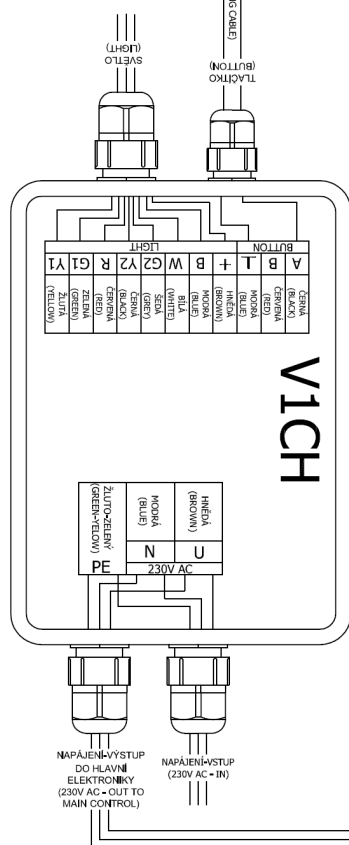

Whirlpool components

TM50

NAPÁJENÍ-VÝSTUP DO HLAVNÍ ELEKTRONIKY (230V AC - OUT TO MAIN CONTROL)

NAPÁJENÍ-VSTUP (230V AC - IN)

SAPHO Hydro&Air s.r.o., Mělnická 87, 250 65 Bořanovice, Pakoměřice, Czech Republic
 tel.: +420 283 090 759, +420 283 090 776, fax: +420 283 090 771, email: info@hydromasaze.cz
 web: www.whirlpoolcomponents.cz, www.whirlpoolbaths.cz